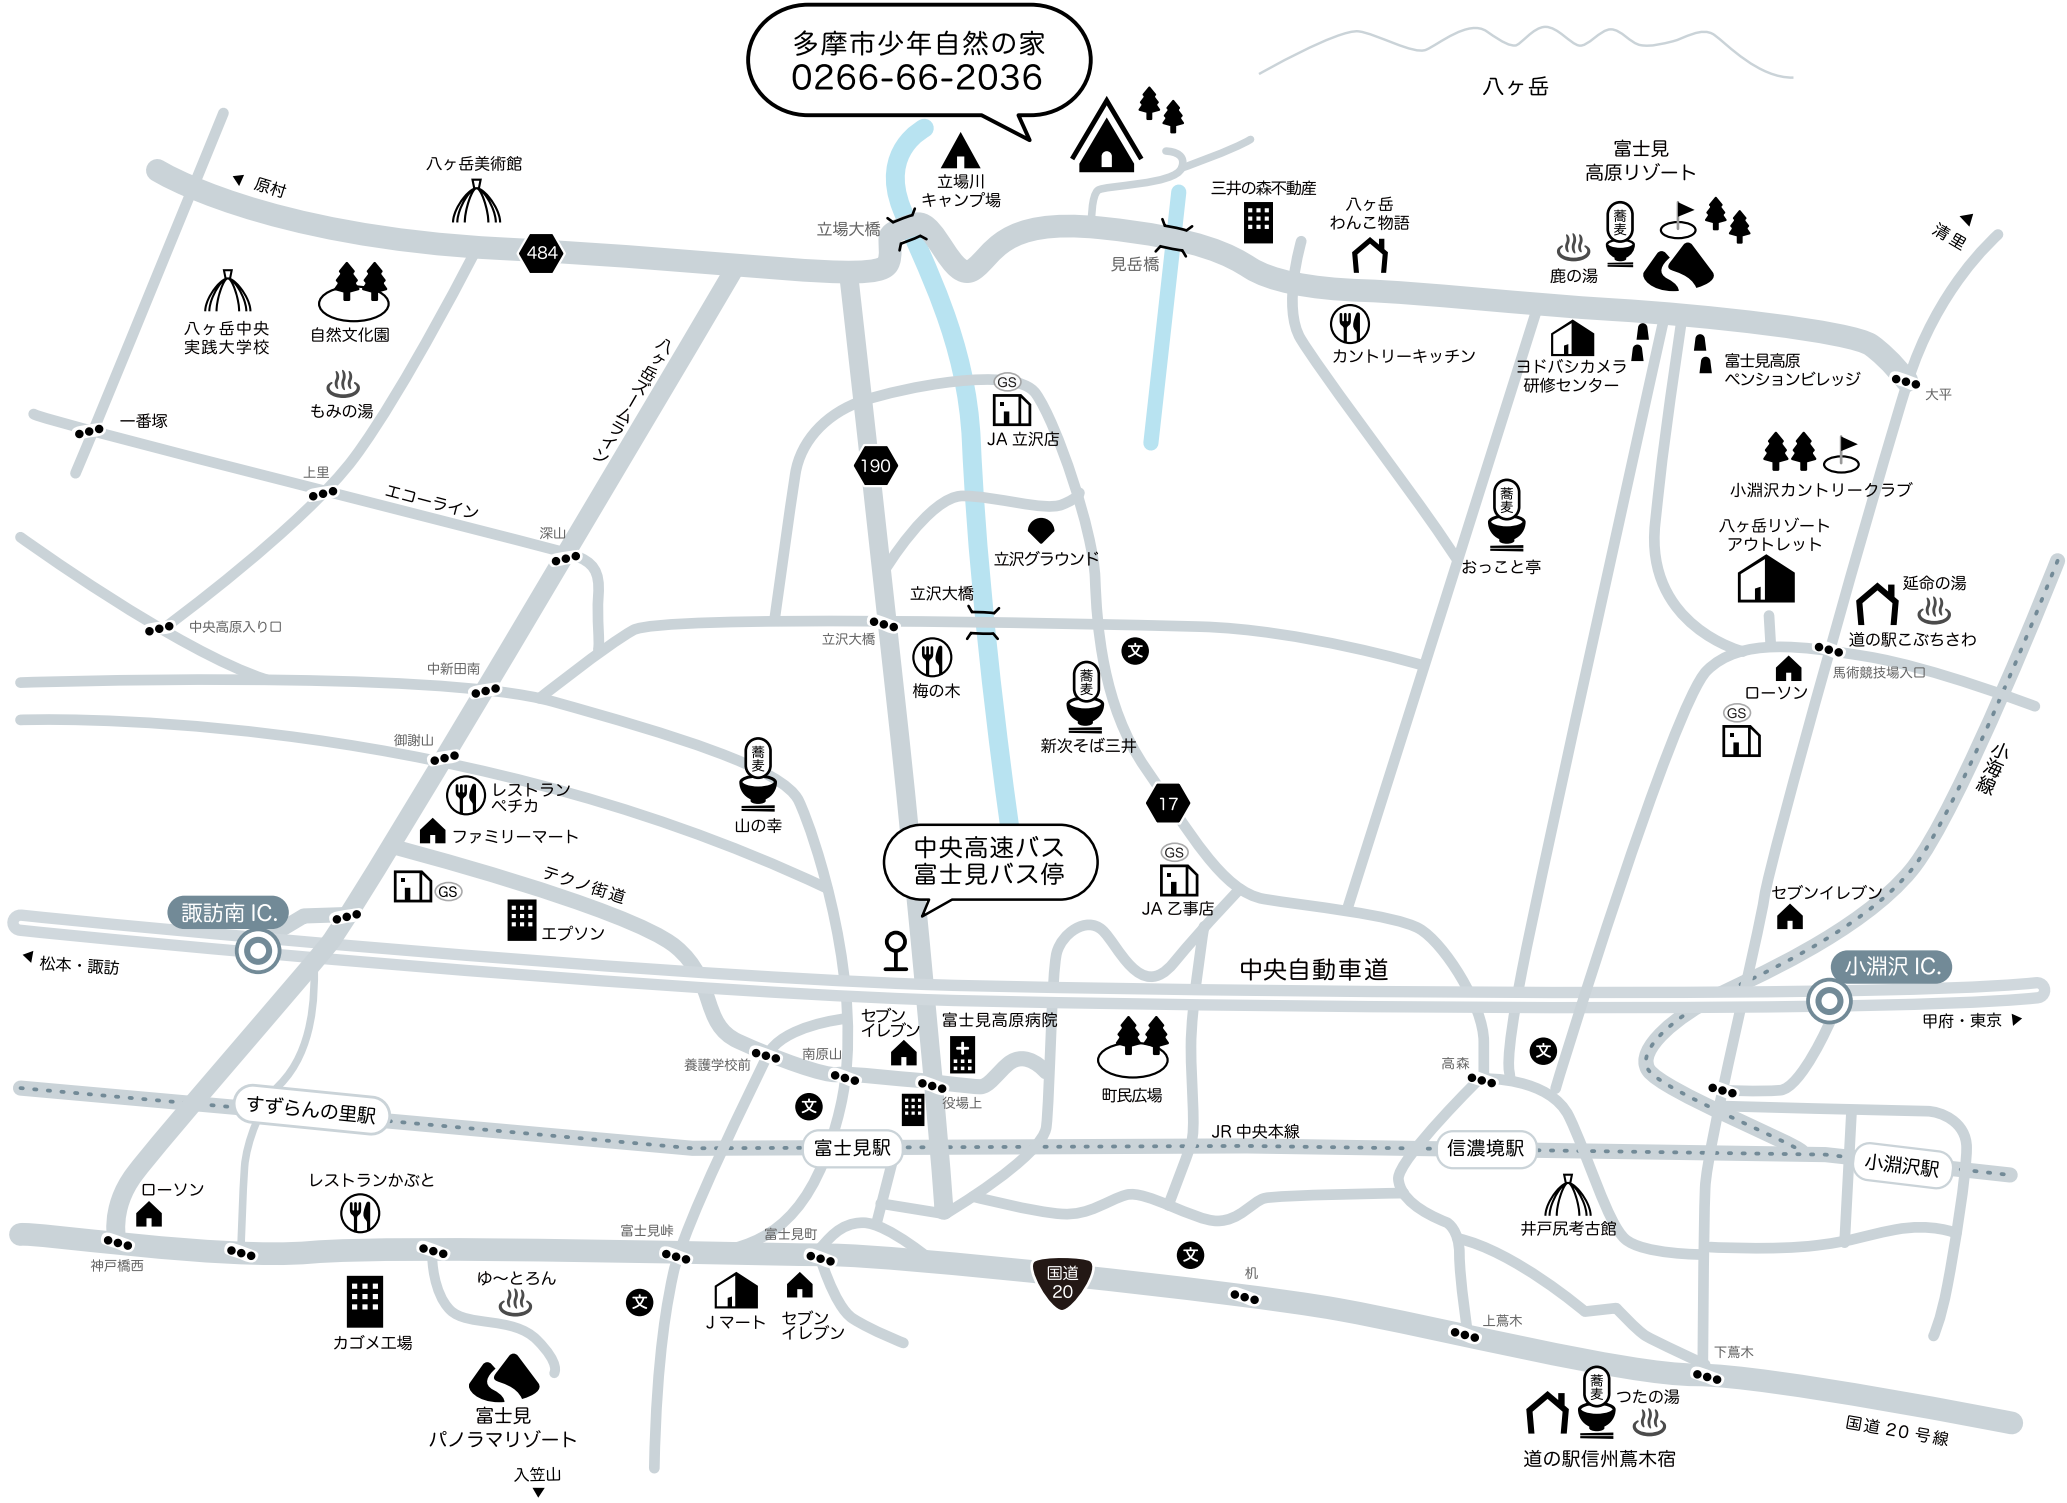

多摩市少年自然の家
0266-66-2036

ハケ岳

富士見
高原リゾート

立場川
キャンプ場

三井の森不動産

ハケ岳
わんこ物語

鹿の湯

ヨドバシカメラ
研修センター

富士見高原
ペンションビレッジ

ハケ岳中央
実践大学校

自然文化園

もみの湯

カントリーキッチン

484

190

GS
JA 立沢店

立沢グラウンド

おっここと亭

小淵沢カントリークラブ

ハケ岳リゾート
アウトレット

延命の湯

ローソン

道の駅こぶちさわ

馬術競技場入口

中央高速バス
富士見バス停

GS
JA 乙事店

新次そば三井

梅の木

山の幸

レストラン
ベチカ

ファミリーマート

テクノ街道

エブソン

諏訪南 IC.

中央自動車道

小淵沢 IC.

セブンイレブン

富士見高原病院

町民広場

高森

養護学校前

南原山

役場上

JR 中央本線

信濃境駅

小淵沢駅

すずらの里駅

富士見駅

井戸尻考古館

レストランかぶと

富士見峠

富士見町

上高木

神戸橋西

ゆ〜とろん

カゴメ工場

J マート

セブンイレブン

つたの湯

道の駅信州葛木宿

富士見
パノラマリゾート

入笠山

国道 20 号線